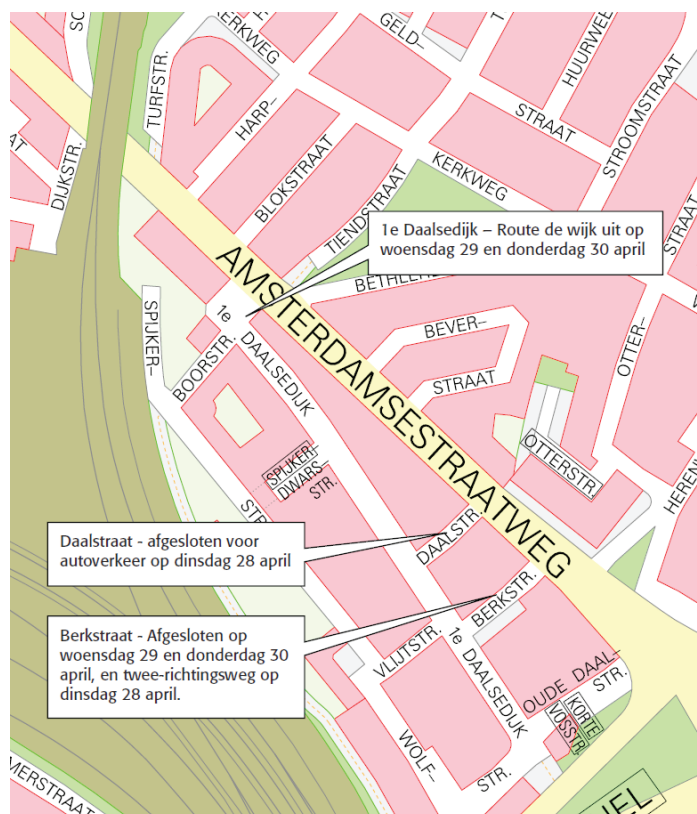

Berkstraat afgesloten voor autoverkeer

Woensdag 29 april 7.00 uur t/m donderdag 30 april 18.00 uur

De Daalstraat is weer open voor autoverkeer. Automobilisten kunnen de wijk inrijden via de Daalstraat en de wijk uitrijden via de 1e Daalsedijk, ter hoogte van de Boorstraat.

Bij beide afsluitingen kunnen fietsers en voetgangers gewoon door. Alle winkels en woningen blijven bereikbaar. Fietsers rijden in deze periode nog steeds via de 1e Daalsedijk.