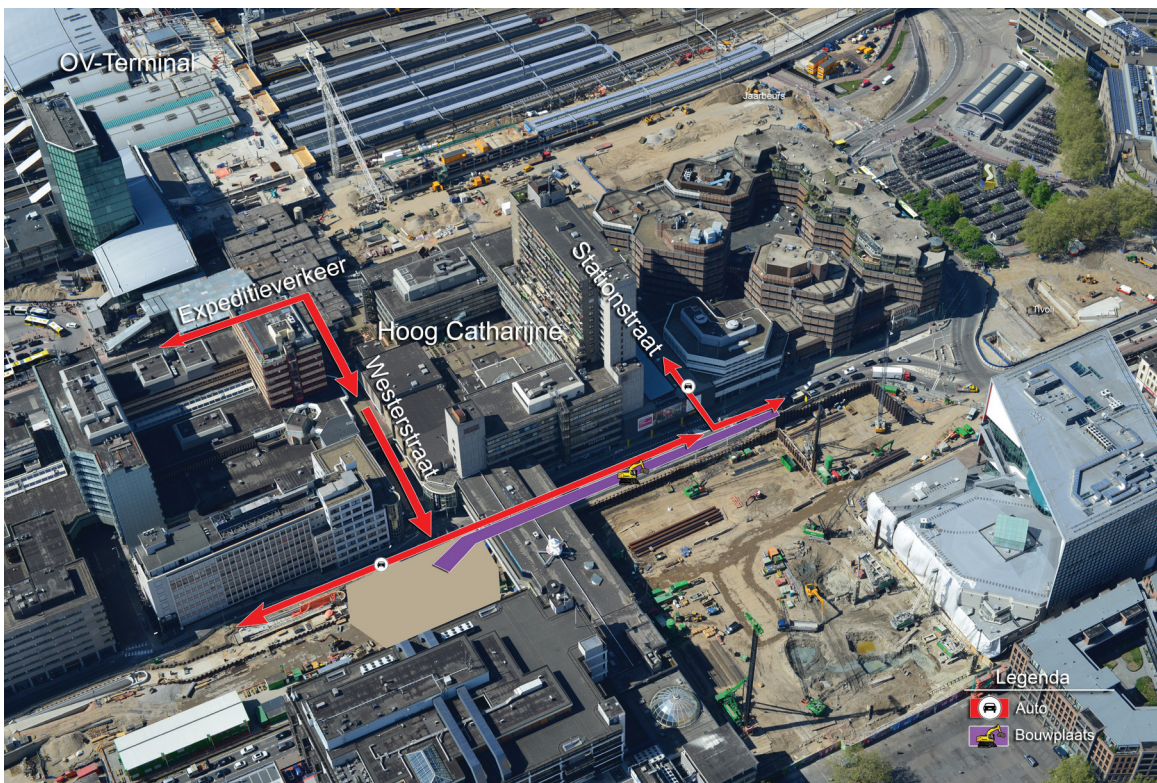

Fase 2 - donderdag 7 mei t/m vrijdag 5 juni

Infocentrum

Adres Stadsplateau 1
(bovenaan de trappen van het Jaarbeursplein)

Telefoon 030 - 286 96 50

E-mail stationsgebied@utrecht.nl

Open maandag , woensdag , vrijdag 8.00 - 17.00
dinsdag en donderdag 8.00 - 21.00 uur

volg ons op

cu2030.nl