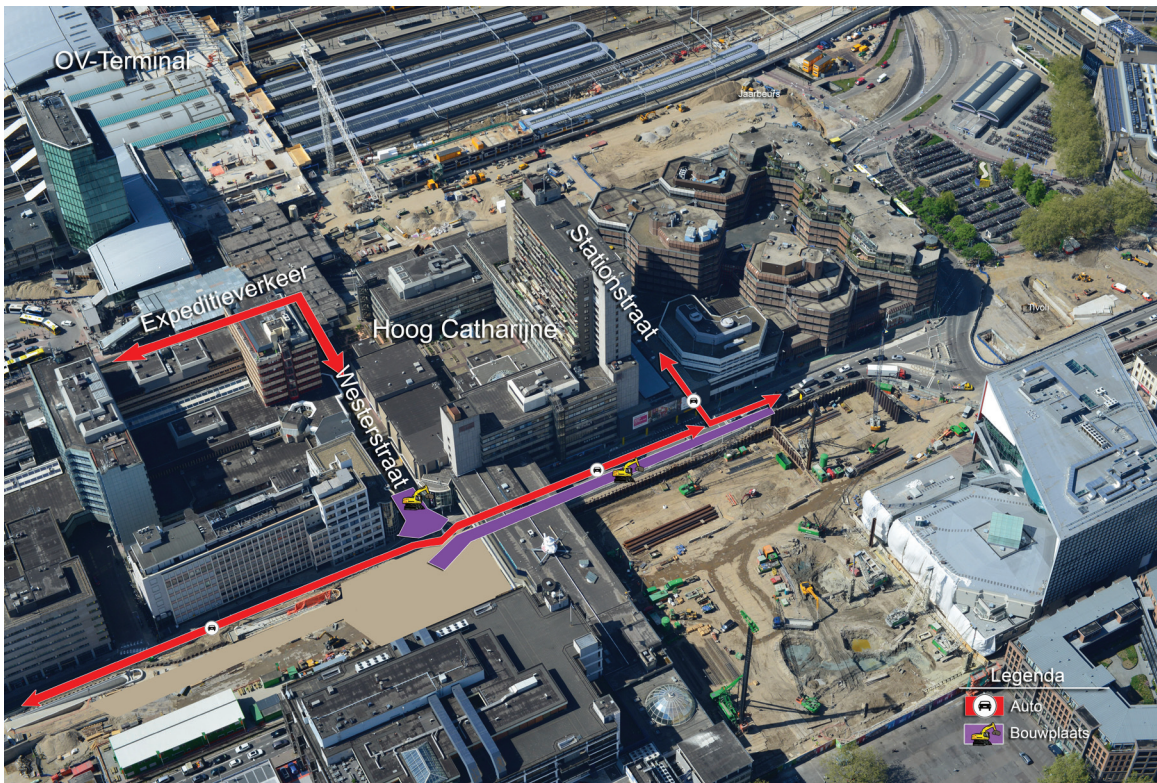

Fase 1 - donderdag 16 april t/m donderdag 7 mei