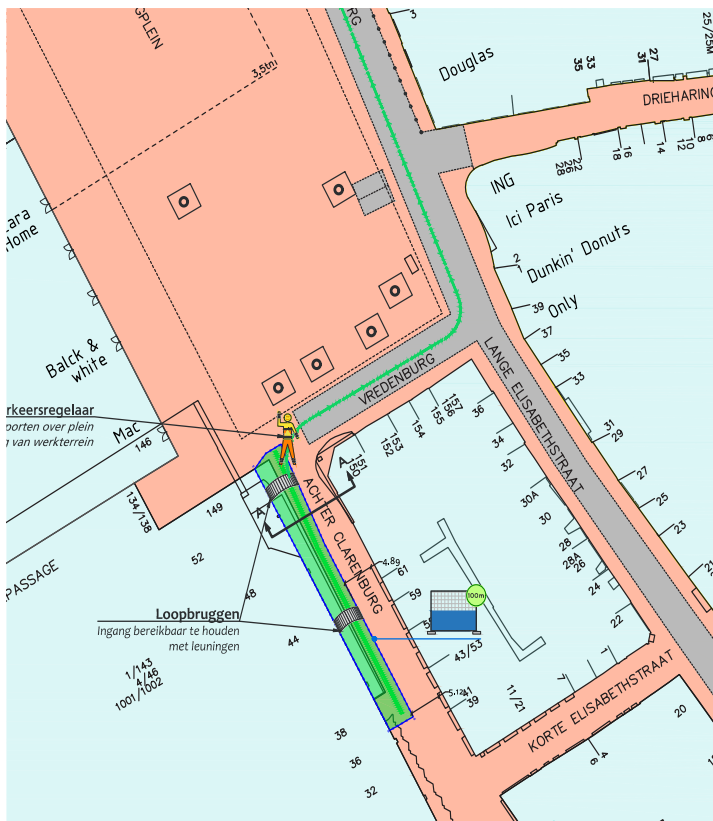

Het werkvak in de eerste fase.