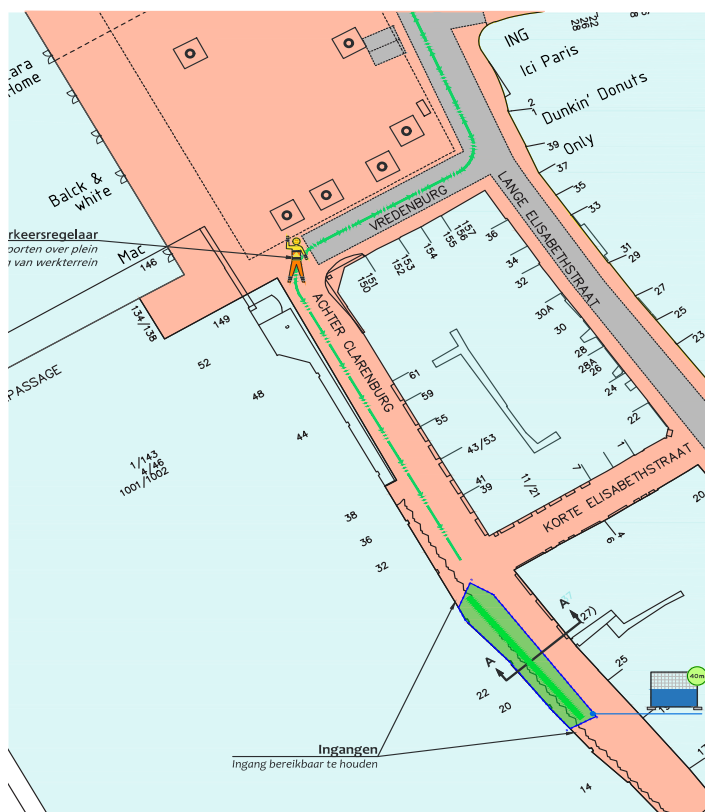

Het werkvak in de eerste fase.

Het werkvak in de tweede fase.