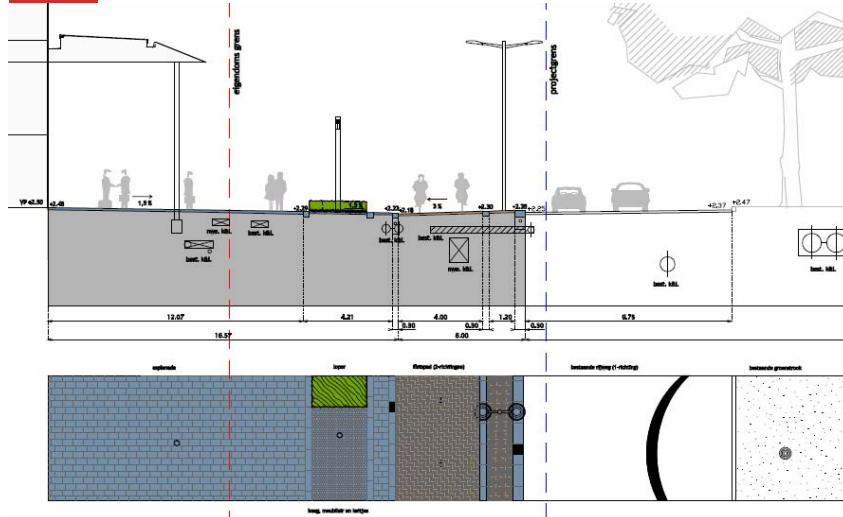

Esplanade Croeselaan
Jacqueline van Gils
Projectorganisatie Stationsgebied

14 juni 2010

Wens en afspraak

Een mooi nieuw hoofdkantoor èn een mooi
ingerichte esplanade

Esplanade Rabobank

Esplanade

Esplanade

Uitvoering deel 1: Kabels en leidingen

Bereikbaarheid & overlast

Bedrijven en bewoners Jaarbeursplein, Croeselaan e.o.:

→ gegarandeerd bereikbaar!

Tijdelijke verkeerssituatie Croeselaan t/m voorjaar 2011

- Oostelijke rijbaan, één rijstrook beschikbaar voor autoverkeer
- Hinder