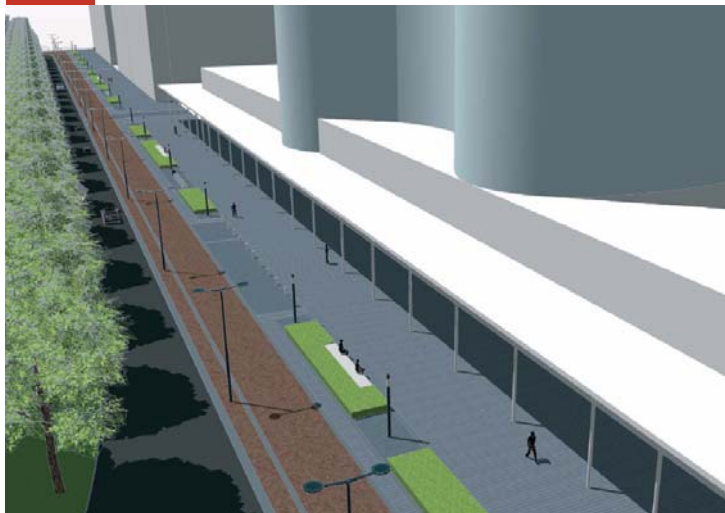

Esplanade Croeselaan
Jacqueline van Gils
Projectorganisatie Stationsgebied

14 juni 2010

Wens en afspraak

Een mooi nieuw hoofdkantoor èn een mooi
ingerichte esplanade

Esplanade Rabobank

Esplanade

Esplanade

Uitvoering deel 1: Kabels en leidingen

Bereikbaarheid & overlast

Bedrijven en bewoners Jaarbeursplein, Croeselaan e.o.:

→ gegarandeerd bereikbaar!

Tijdelijke verkeerssituatie Croeselaan t/m voorjaar 2011

- Oostelijke rijbaan, één rijstrook beschikbaar voor autoverkeer
- Hinder