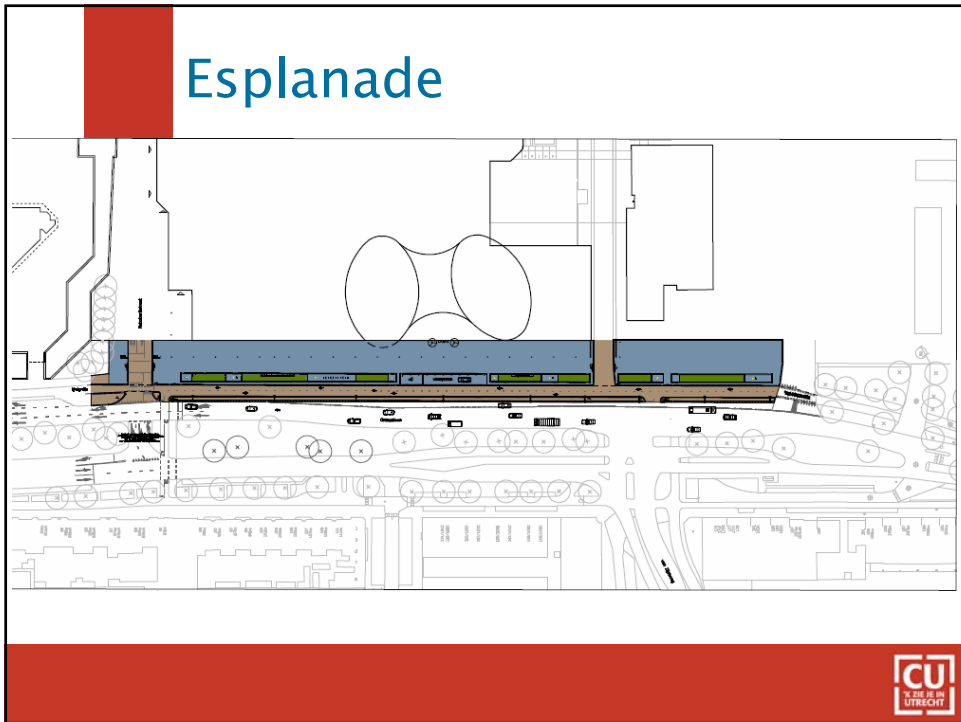

Esplanade Croeselaan
Jacqueline van Gils
Projectorganisatie Stationsgebied

14 juni 2010

Wens en afspraak

Een mooi nieuw hoofdkantoor èn een mooi
ingerichte esplanade

Esplanade Rabobank

Esplanade

Esplanade

Uitvoering deel 1: Kabels en leidingen

Bereikbaarheid & overlast

Bedrijven en bewoners Jaarbeursplein, Croeselaan e.o.:

→ gegarandeerd bereikbaar!

Tijdelijke verkeerssituatie Croeselaan t/m voorjaar 2011

- Oostelijke rijbaan, één rijstrook beschikbaar voor autoverkeer
- Hinder