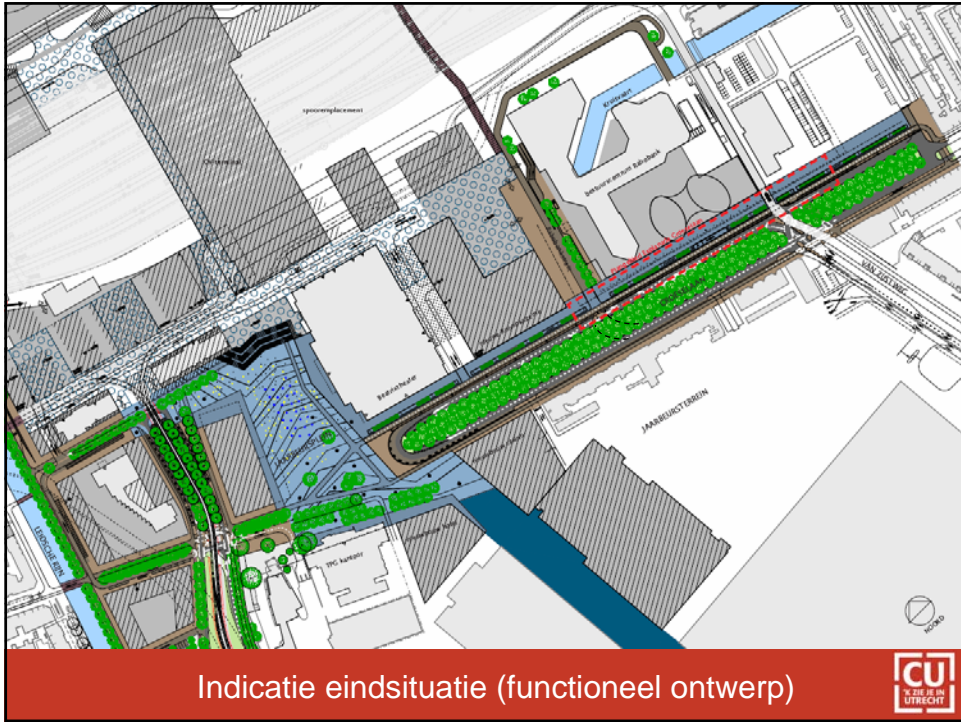

Esplanade Croeselaan
Jacqueline van Gils
Projectorganisatie Stationsgebied

14 juni 2010

Wens en afspraak

Een mooi nieuw hoofdkantoor èn een mooi
ingerichte esplanade

Esplanade Rabobank

Esplanade

Esplanade

Uitvoering deel 1: Kabels en leidingen

Bereikbaarheid & overlast

Bedrijven en bewoners Jaarbeursplein, Croeselaan e.o.:

→ gegarandeerd bereikbaar!

Tijdelijke verkeerssituatie Croeselaan t/m voorjaar 2011

- Oostelijke rijbaan, één rijstrook beschikbaar voor autoverkeer
- Hinder