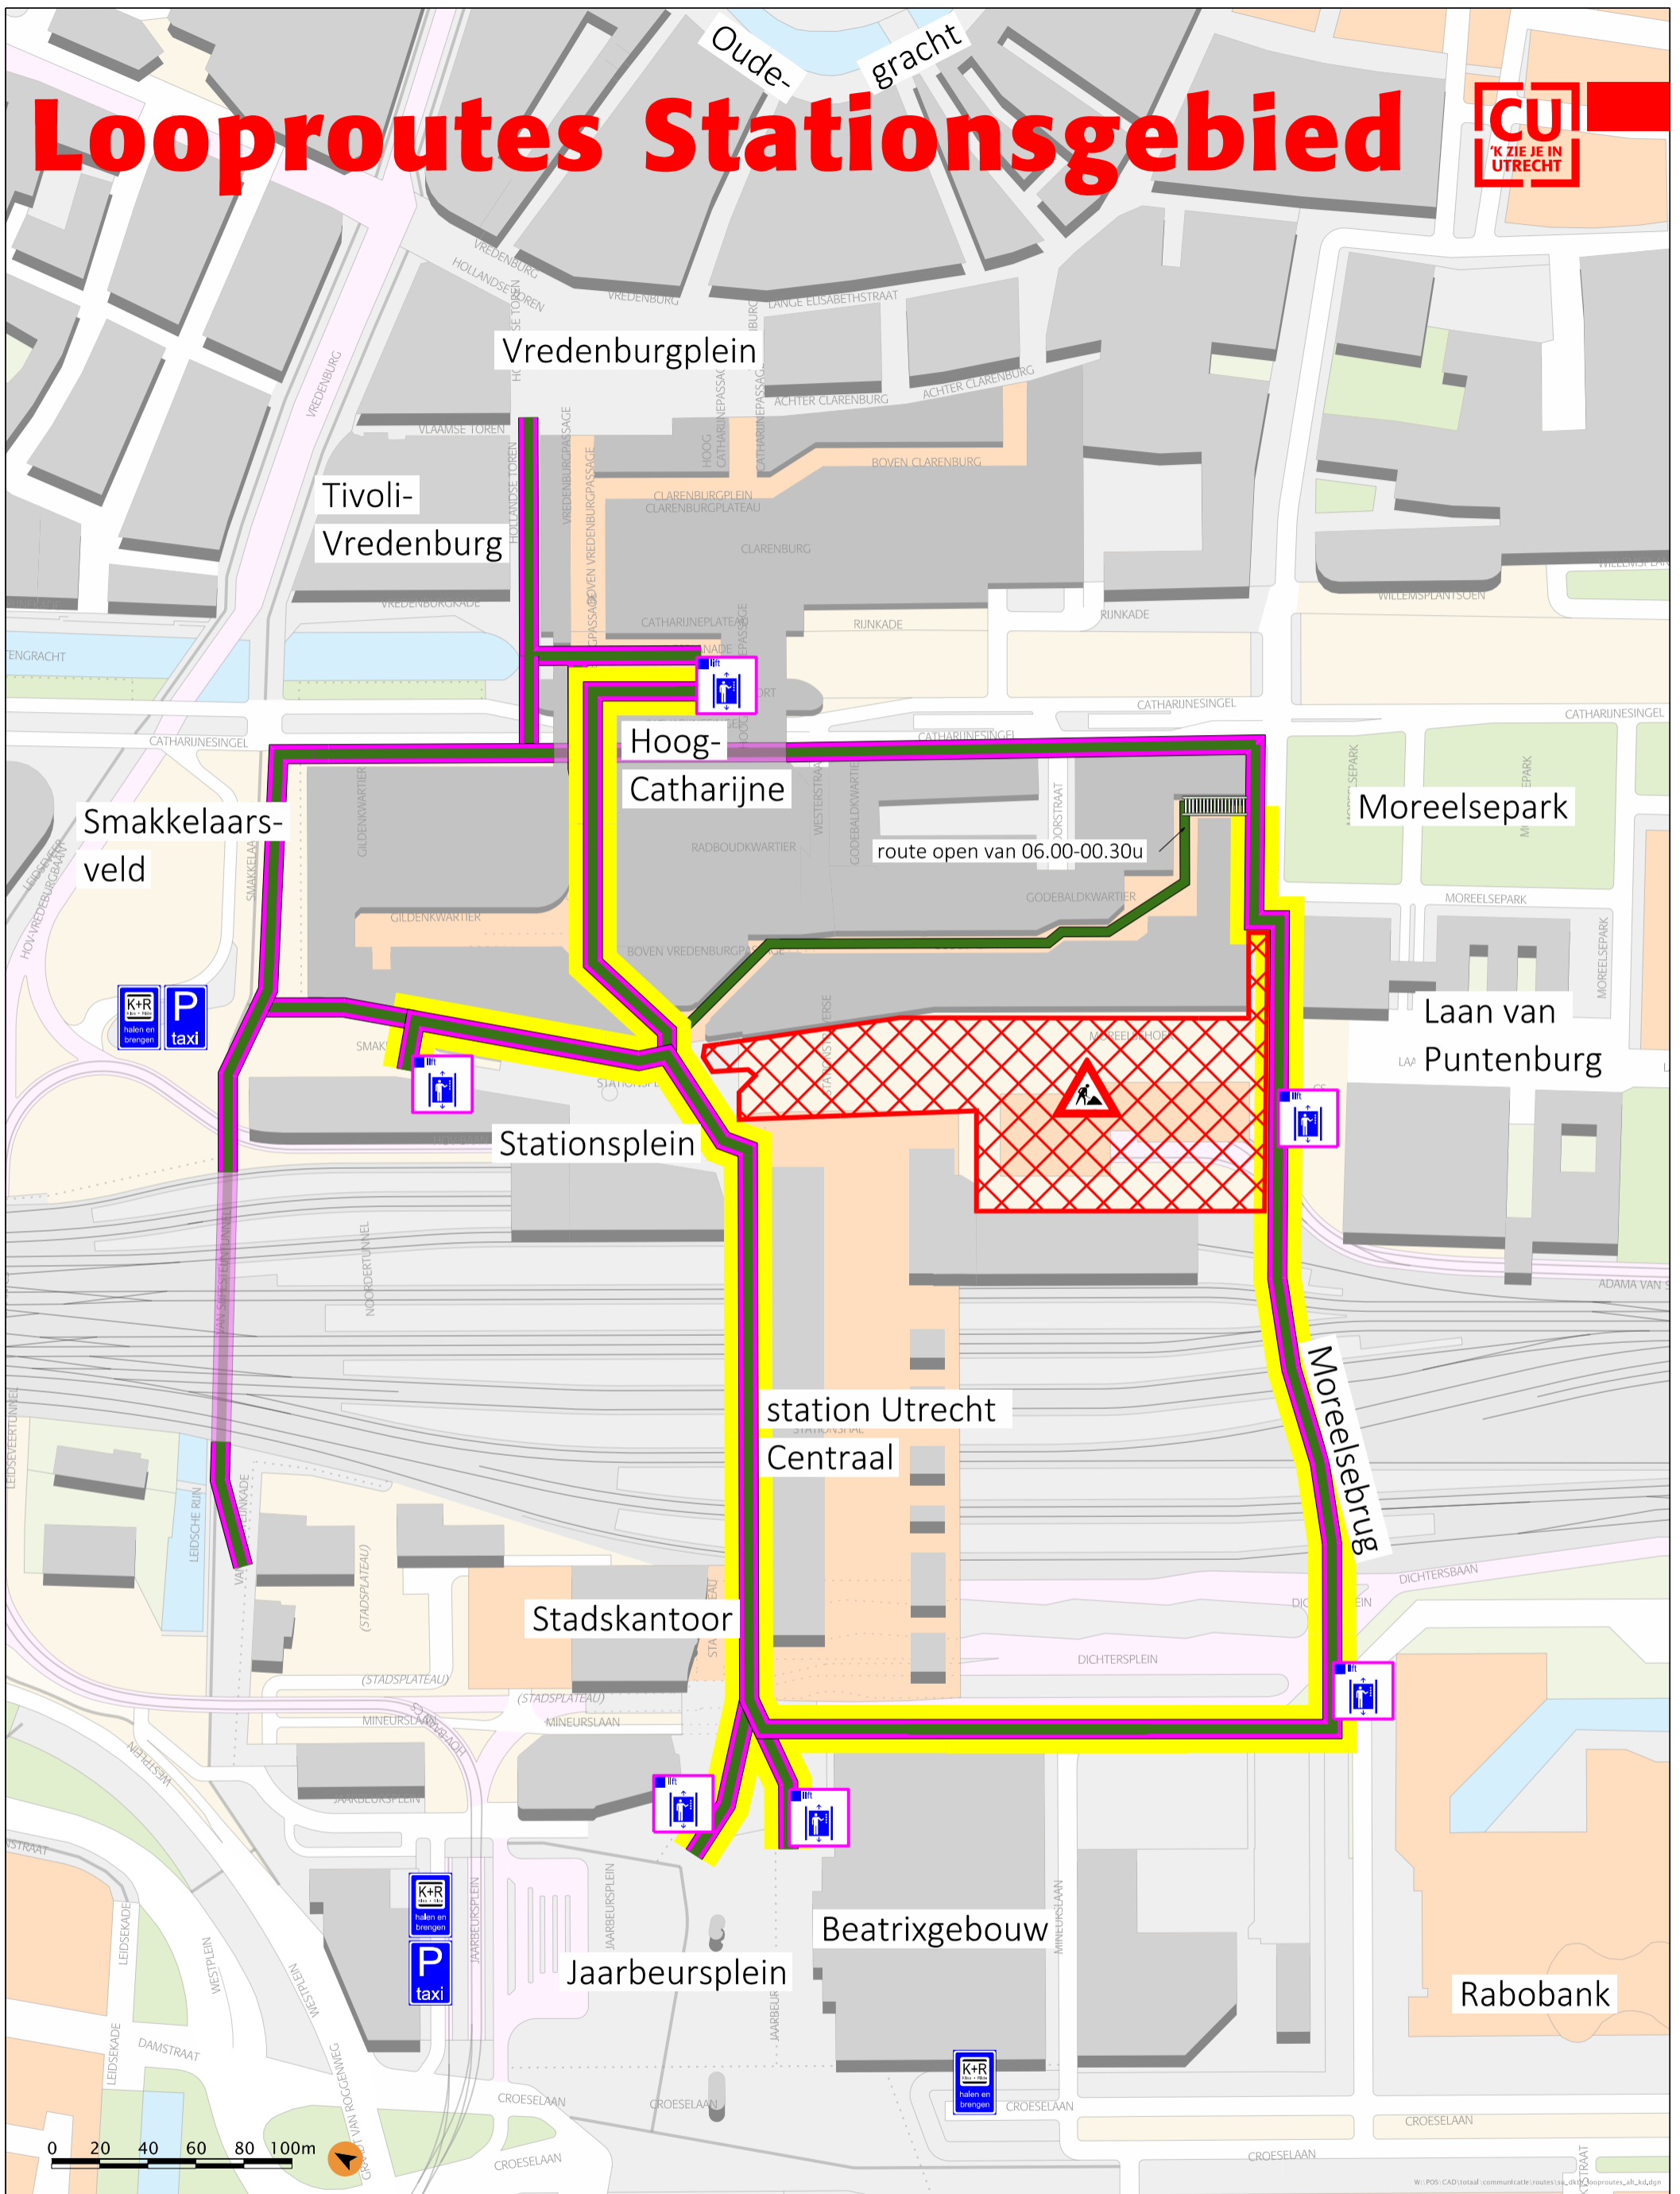

Looproutes Stationsgebied

— route 06.00-00.30u

— 24/7 route

— route aanbevelen voor mindervaliden

halen en brengen

taxistandplaats

roltrap

bouwplaats