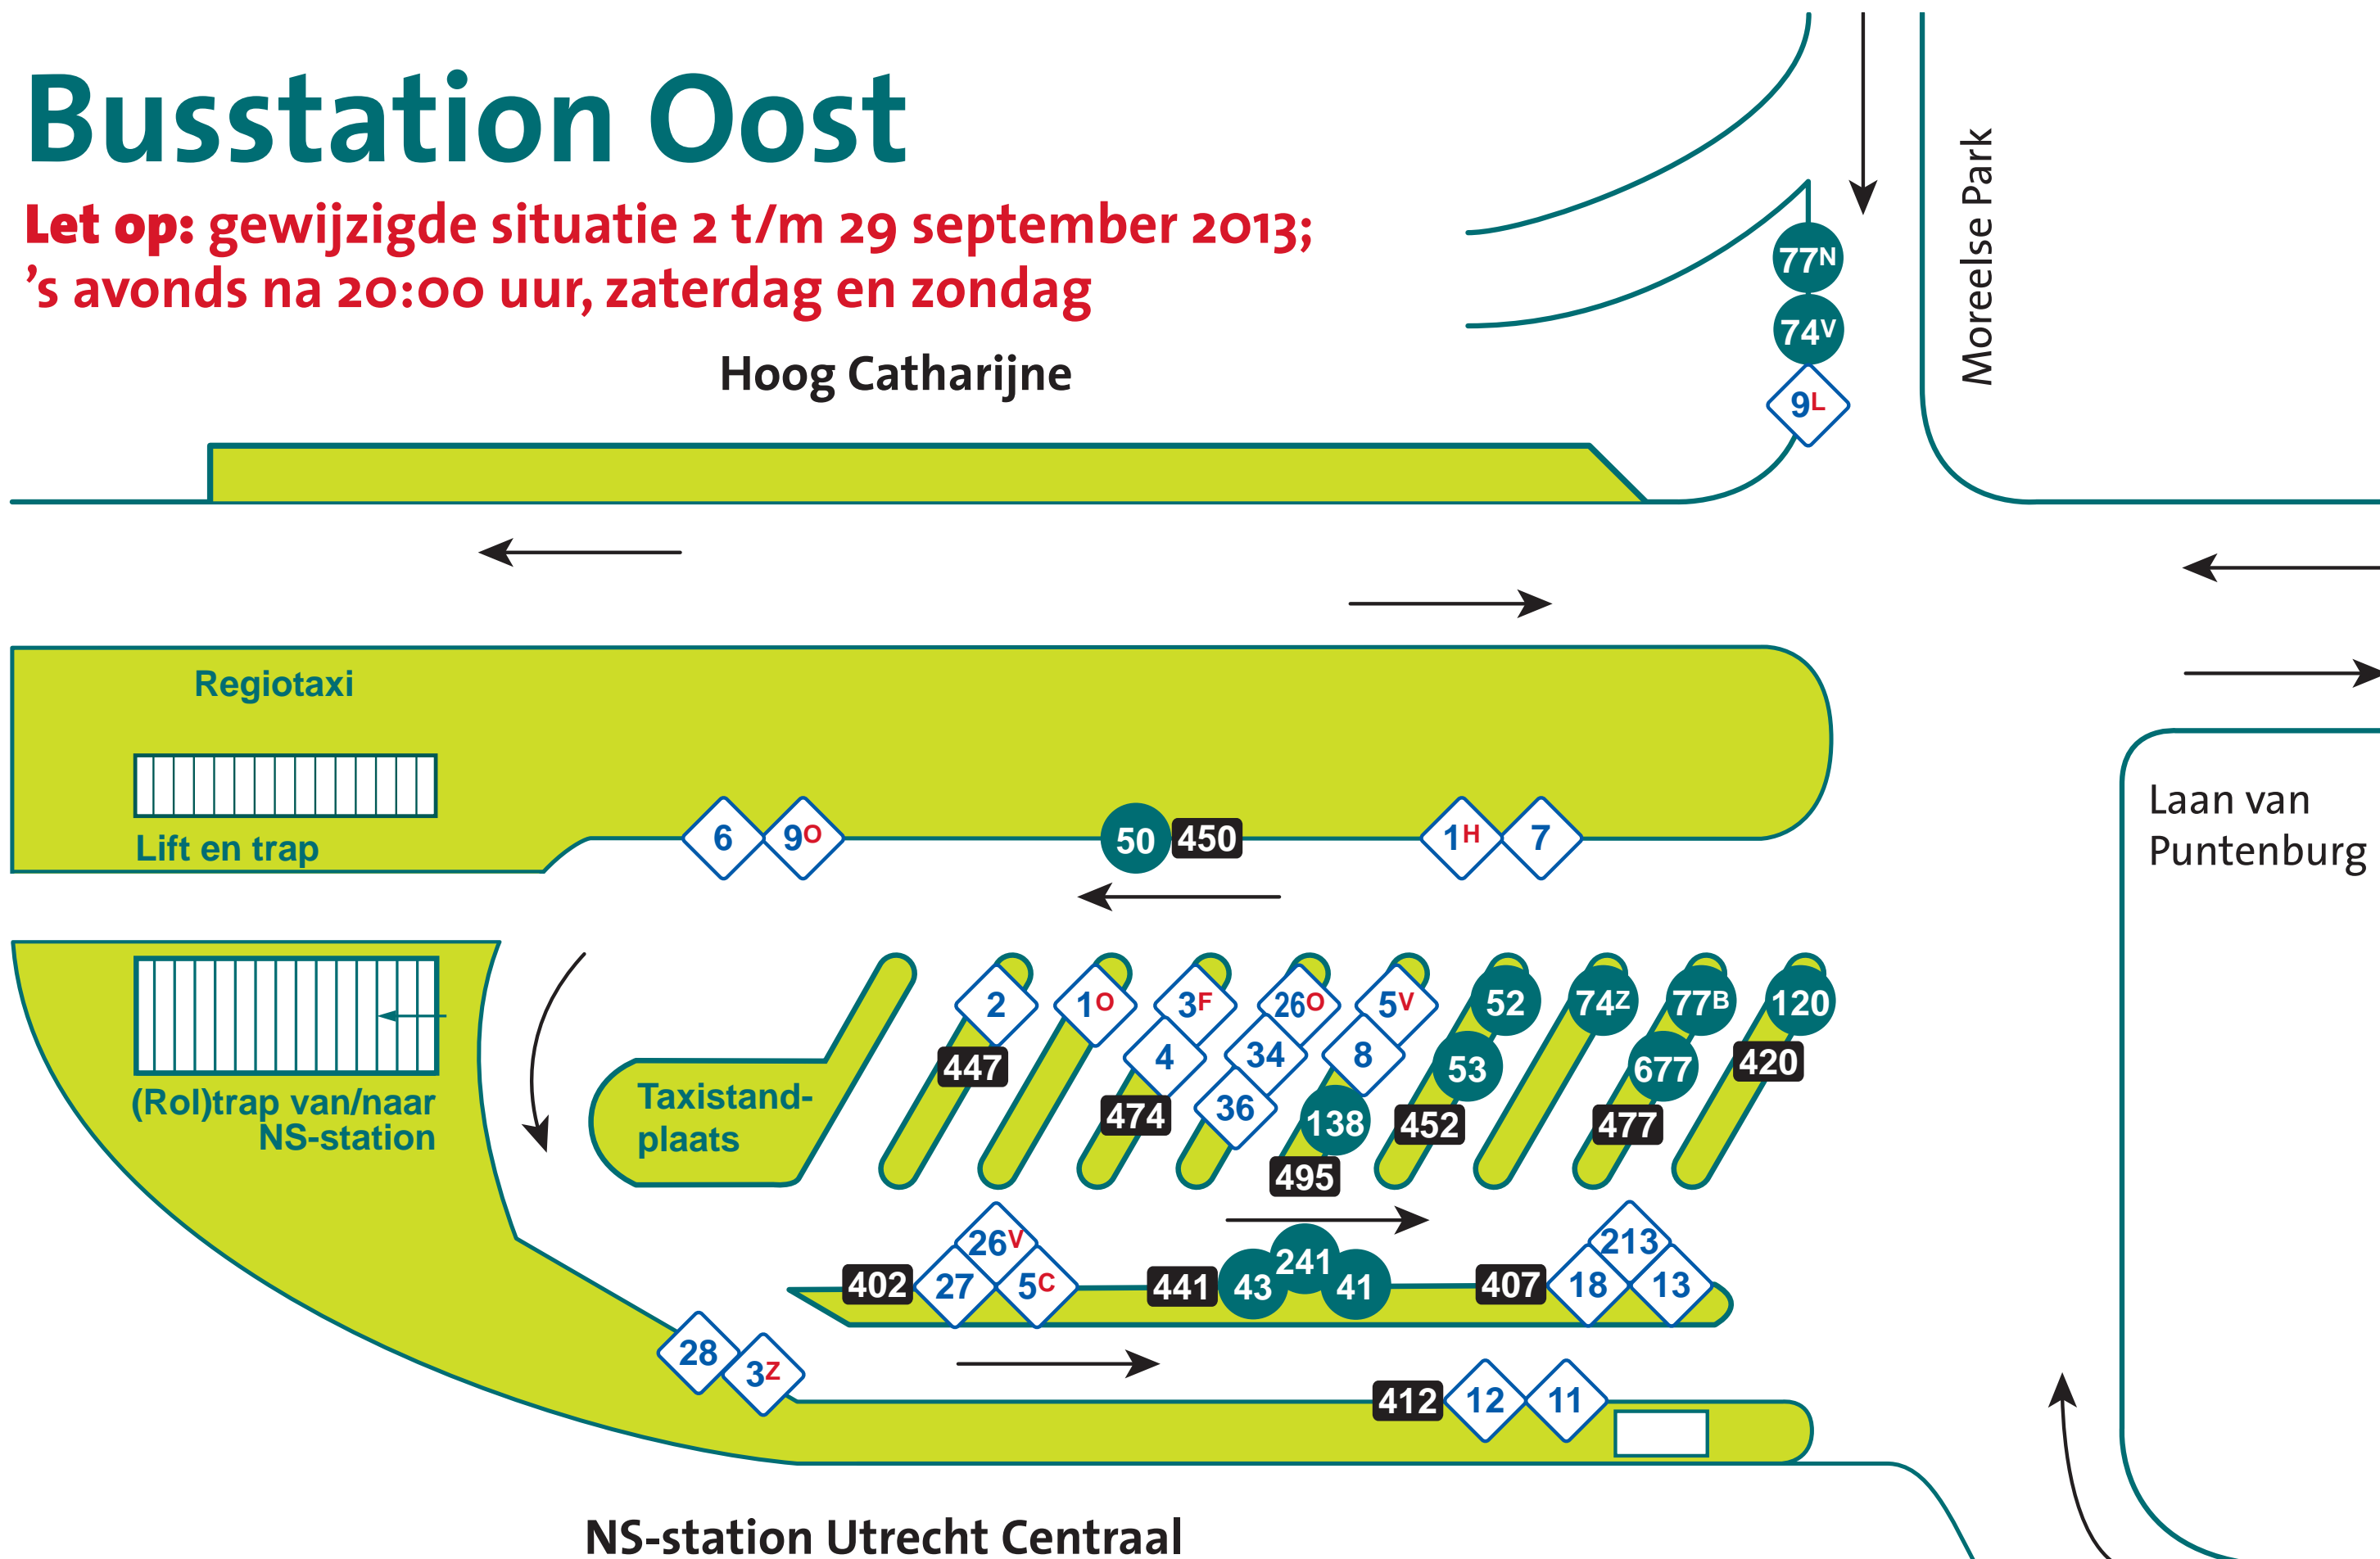

Busstation Oost

**Let op: gewijzigde situatie 2 t/m 29 september 2013;
's avonds na 20:00 uur, zaterdag en zondag**

Hoog Catharijne

Buslijn GVV (in rood waar nodig de richtingaanduiding)

Buslijn Connexxion

Nachtbus

Adama van Scheltemabaan