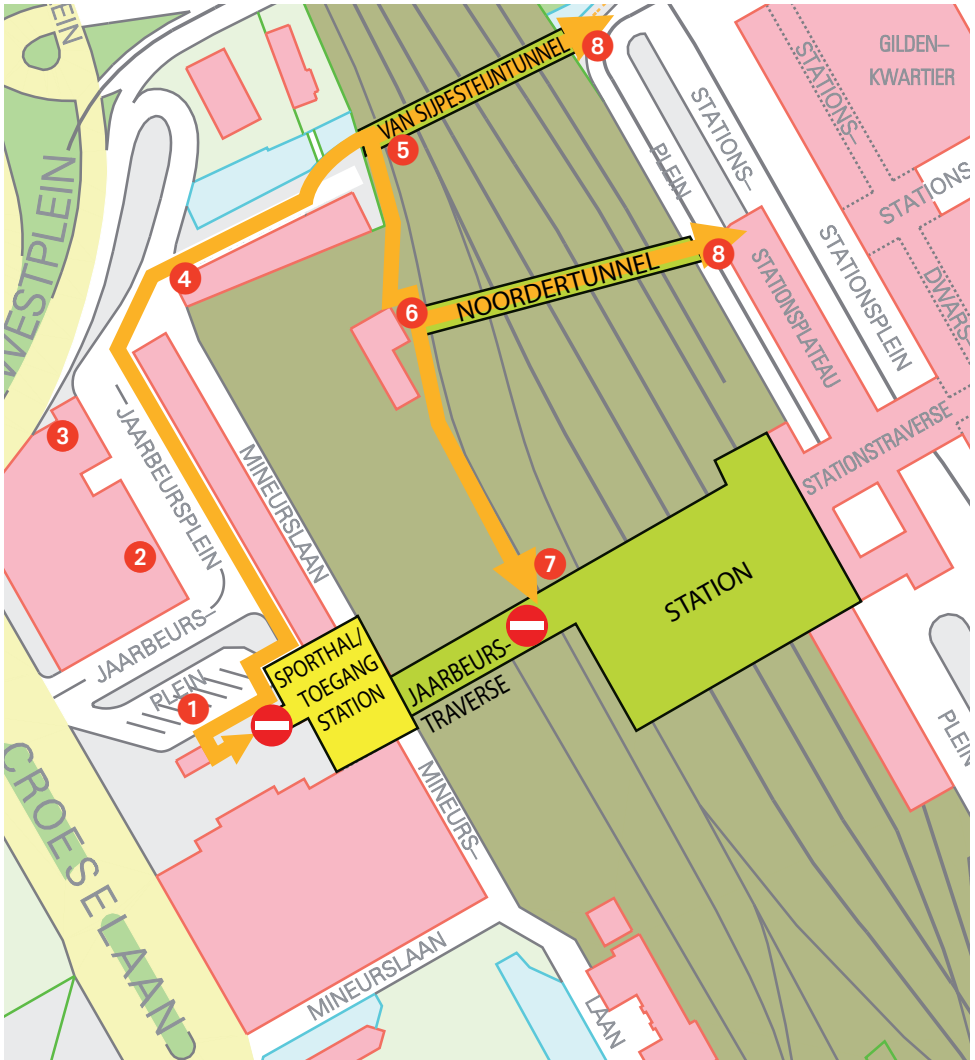

Nachtelijke omleiding

↔ Omleidingsroute

■ Station

- 1 Jaarbeursplein
- 2 Parkeergarage
- 3 NH hotel

- 4 Engelse pub
- 5 Noorderfietsenstalling
- 6 Trapopgang spoor 18-19
- 7 Toegang station
- 8 Richting binnenstad